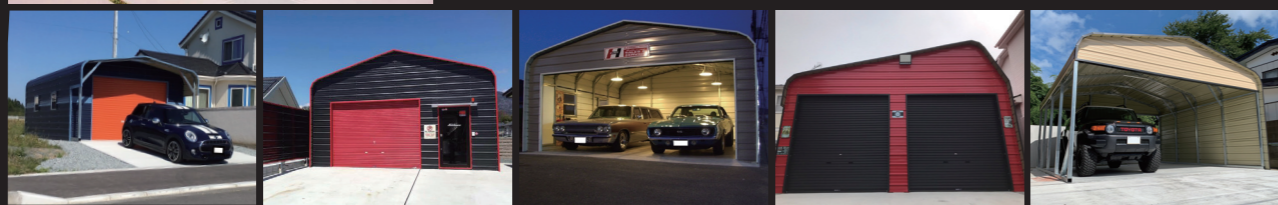

山形初上陸!! 漢の夢のアメリカンガレージライフを満喫しませんか?

GARAGE LIFE CO. LTD.

「ガレージライフ(株)仙社」社製の超オシャレなガレージやオフィス・仮店舗やツリーハウス等今までにないアイテムを貴方へ!!まるで秘密基地のようで私がノドから手が出るほど欲しいくらいです。by社長(笑)

※ 残念ながらスペースの関係上展示品はありません。
QRコードからHPにてご覧頂きアメリカンドリームを掴み取って下さい。
詳しくは当社担当者へお聞き下さい。

鉄骨カーポート

4本柱でドアの開閉らくらく
中柱がないので広く出し入れ

圧倒的安心感が得られる高強度な鉄骨製カーポート!!
雪にも揺れにも鉄骨梁組工法なので強い!!
急な雪下ろしが出来ない方の
アプローチの屋根としてもおすすめです。

※写真は3台用です。

どの様な変形の土地にも対応OK!!
間口、奥行、高さ、敷地にあわせてオーダーメイドできます。
◎たとえば
こんな形 や こんな形 も
OKです! ※別途加工費はかかります。

2台用	3台用	4台用
鉄骨4本柱 積雪120cmタイプ 標準(W8000×L5400×H2200mm) 超特別価格 740,000円	鉄骨4本柱 積雪120cmタイプ 標準(W8000×L5400×H2200mm) 超特別価格 1,000,000円	鉄骨6本柱 積雪120cmタイプ 2+2タイプ(W11000×L5400×H2200mm) 超特別価格 1,400,000円
2台用	3台用	4台用
鉄骨4本柱 積雪150cmタイプ 標準(W8000×L5400×H2200mm) 超特別価格 840,000円	鉄骨4本柱 積雪150cmタイプ 標準(W8000×L5400×H2200mm) 超特別価格 1,220,000円	鉄骨6本柱 積雪150cmタイプ 2+2タイプ(W11000×L5400×H2200mm) 超特別価格 1,630,000円

お気軽にお越し下さい

毎月第3金曜・土曜・日曜に譲渡会しています!

テラス

限定5台 業界初! ビックリ価格

■オリジナル ストロングテラス

- 153 (D965×L2805mm) 148,000円
- 206 (D1865×L3715mm) 188,000円

※他に積雪100cmタイプもあります。

サンルーム